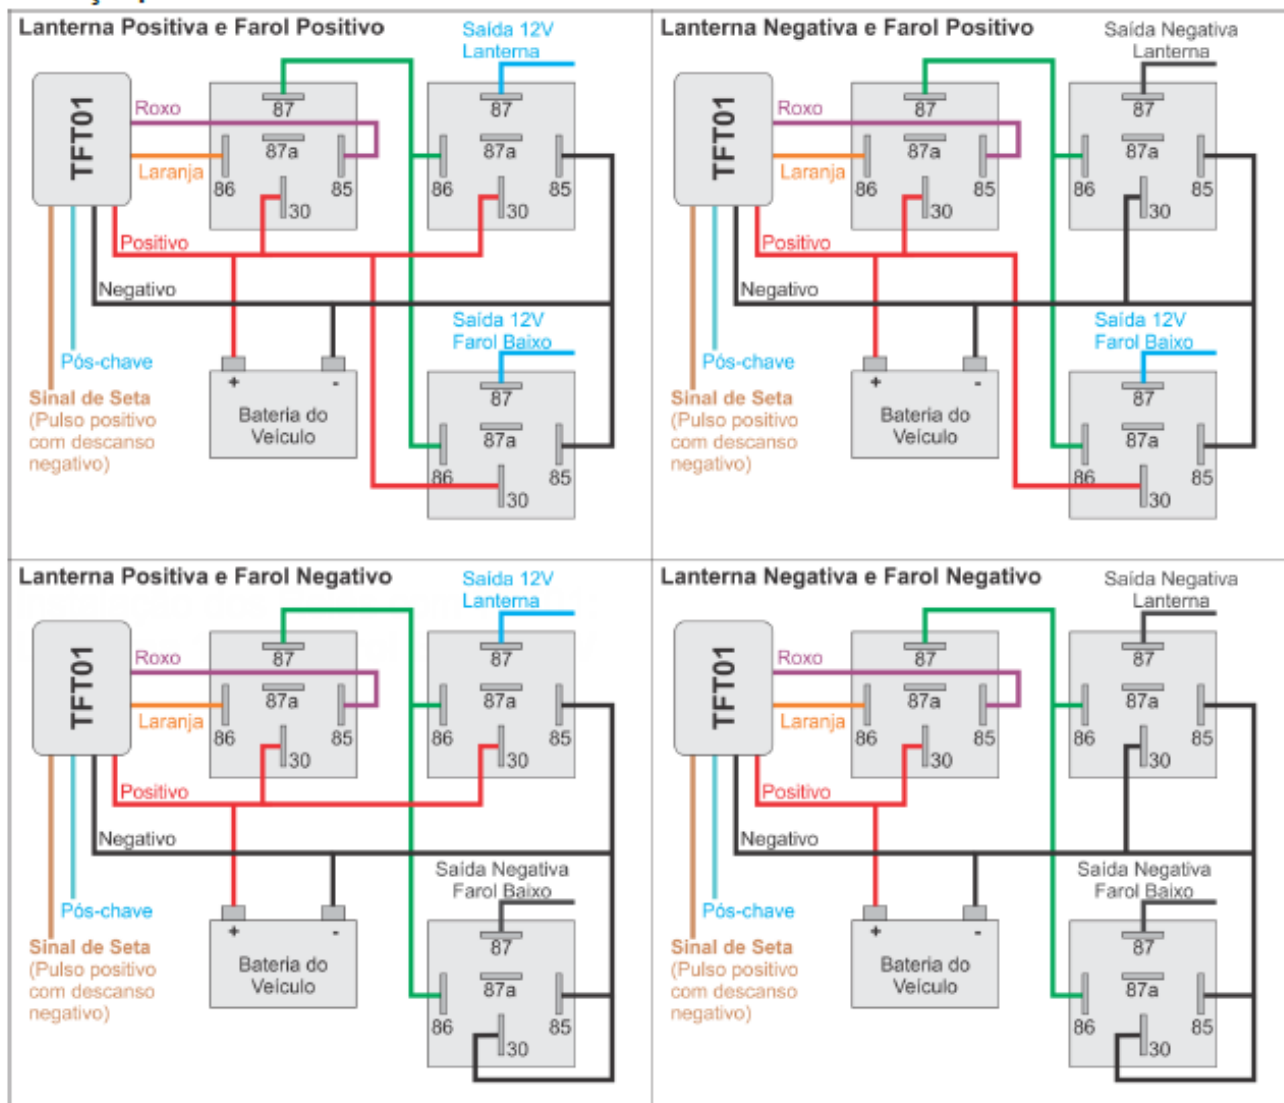

Parabéns por adquirir um produto desenvolvido e produzido no Brasil com alta confiabilidade e excelência.

Dicas úteis: Utilize somente multímetro para medições no veículo e leve a um profissional qualificado para a montagem do produto, lembre-se de que a instalação correta garante a maior performance de funcionamento produto.

Funções*: Localizador de veículo por iluminação. Ao travar/destravar o veículo pelo controle do alarme ativa os Faróis por 30 segundos, depois serão desligados automaticamente ou assim que o pós-chave for acionado.

*Consulte os veículos compatíveis em tromot.com.br

Instalação por desenho:

Atenção: Usar relés de 4 ou 5 pinos para a instalação do produto (os relés são vendidos separadamente). Não ligar as saídas do TFT01 direto nos faróis ou lanterna do veículo para não invalidar a garantia do produto.