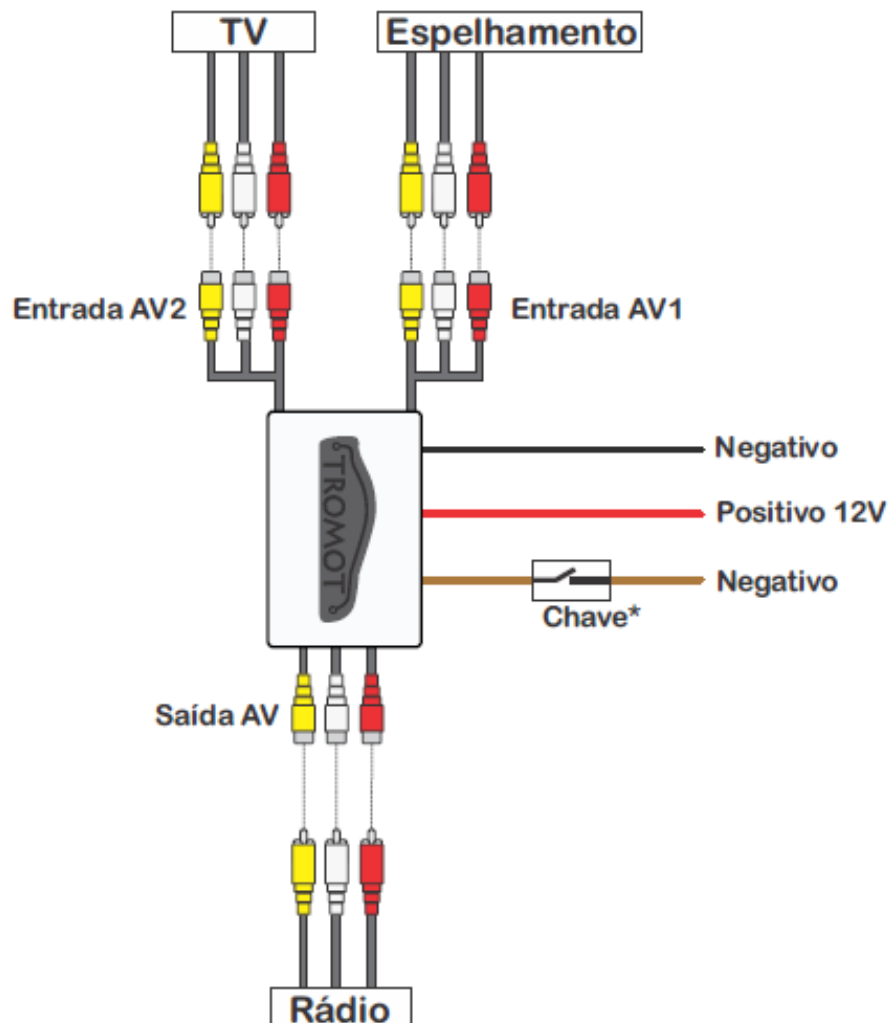

Parabéns por adquirir um produto desenvolvido e produzido no Brasil com alta confiabilidade e excelência.

Dicas úteis: Utilize somente multímetro para medições no veículo e leve à um profissional qualificado para a montagem do produto, lembre-se de que a instalação correta garante a maior performance de funcionamento produto.

Funções*: Chaveador AV com 2 entradas e 1 saída.

*Consulte os veículos compatíveis em tromot.com.br

Instalação por desenho:

* A chave NÃO acompanha o produto e deve ser adquirida separadamente.